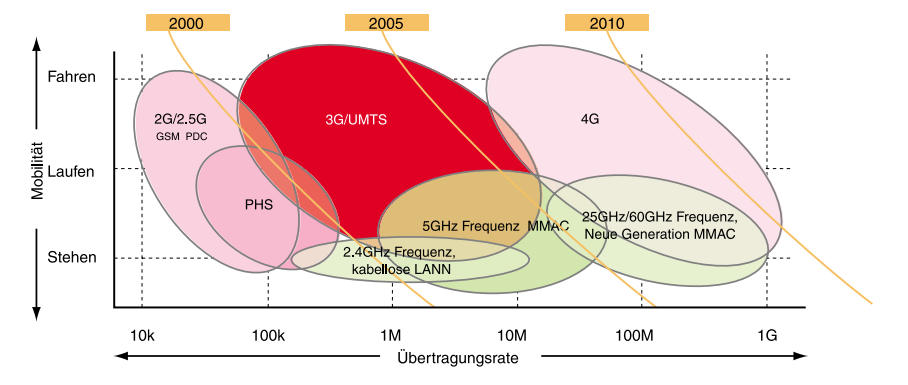

Panasonic entwickelt auch die nächsten Generation

Entwicklungen mit Fokus auf die nächste Generation

Da die 3. Generation mobiler Kommunikation in Japan bereits begonnen hat, richtet Panasonic schon heute den Blick auf die Entwicklung der 4. Generation, um dem Bedarf an effizienteren Anwendungen zu entsprechen - mit der Hoffnung, die Technologie auf soziale, wirtschaftliche und unternehmerische Aktivitäten in 2010 ausweiten zu können.