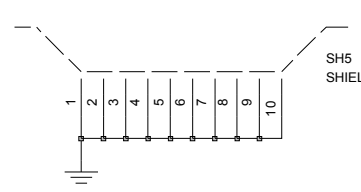

BLUETOOTHANTENNA