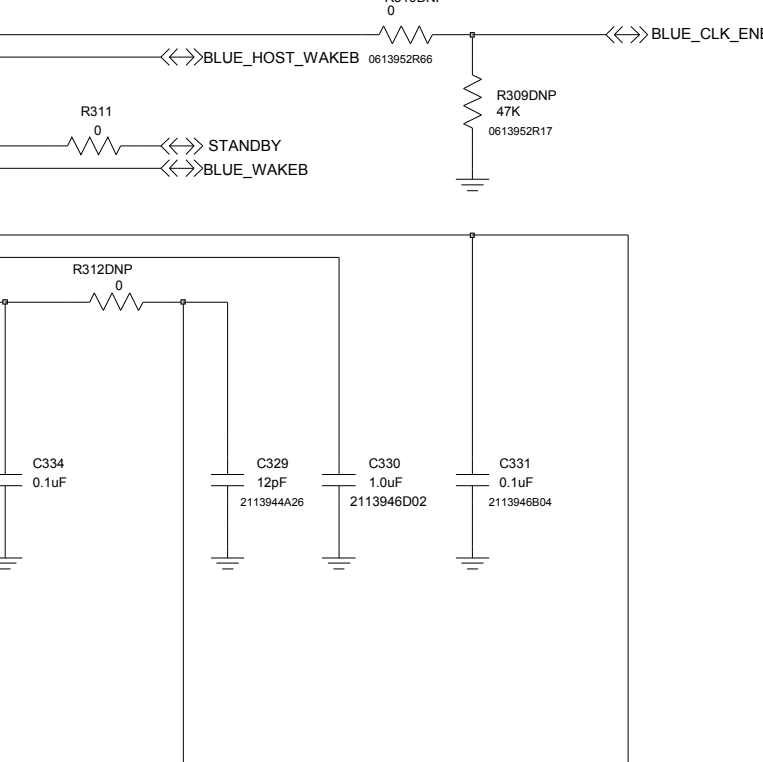

- NEPTUNE INTERFACE
- OSCO ◊ → OSCO
  - RF\_CS ◊ ← RF\_CS
  - RF\_DATA ◊ ← RF\_DATA
  - RF\_CLK ◊ ← RF\_CLK
  - MS ◊ ← MS
  - MDI ◊ ← MDI
  - MCLK ◊ ← MCLK
  - FSR ◊ → FSR
  - DRI ◊ → DRI
  - CLKR ◊ → CLKR
  - ENR ◊ ← ENR
  - RX\_ANT\_EN ◊ ← RX\_ANT\_EN
  - TX\_START ◊ ← TX\_START
  - OSCM ◊ ← OSCM
  - ADIN6 ◊ ← ADIN6
  - RF\_SENSE ◊ → RF\_SENSE

U900  
5188450M48  
U900

BLUETOOTHANTENNA

# U800

Neptune LTE

BASEBAND PROCESSOR