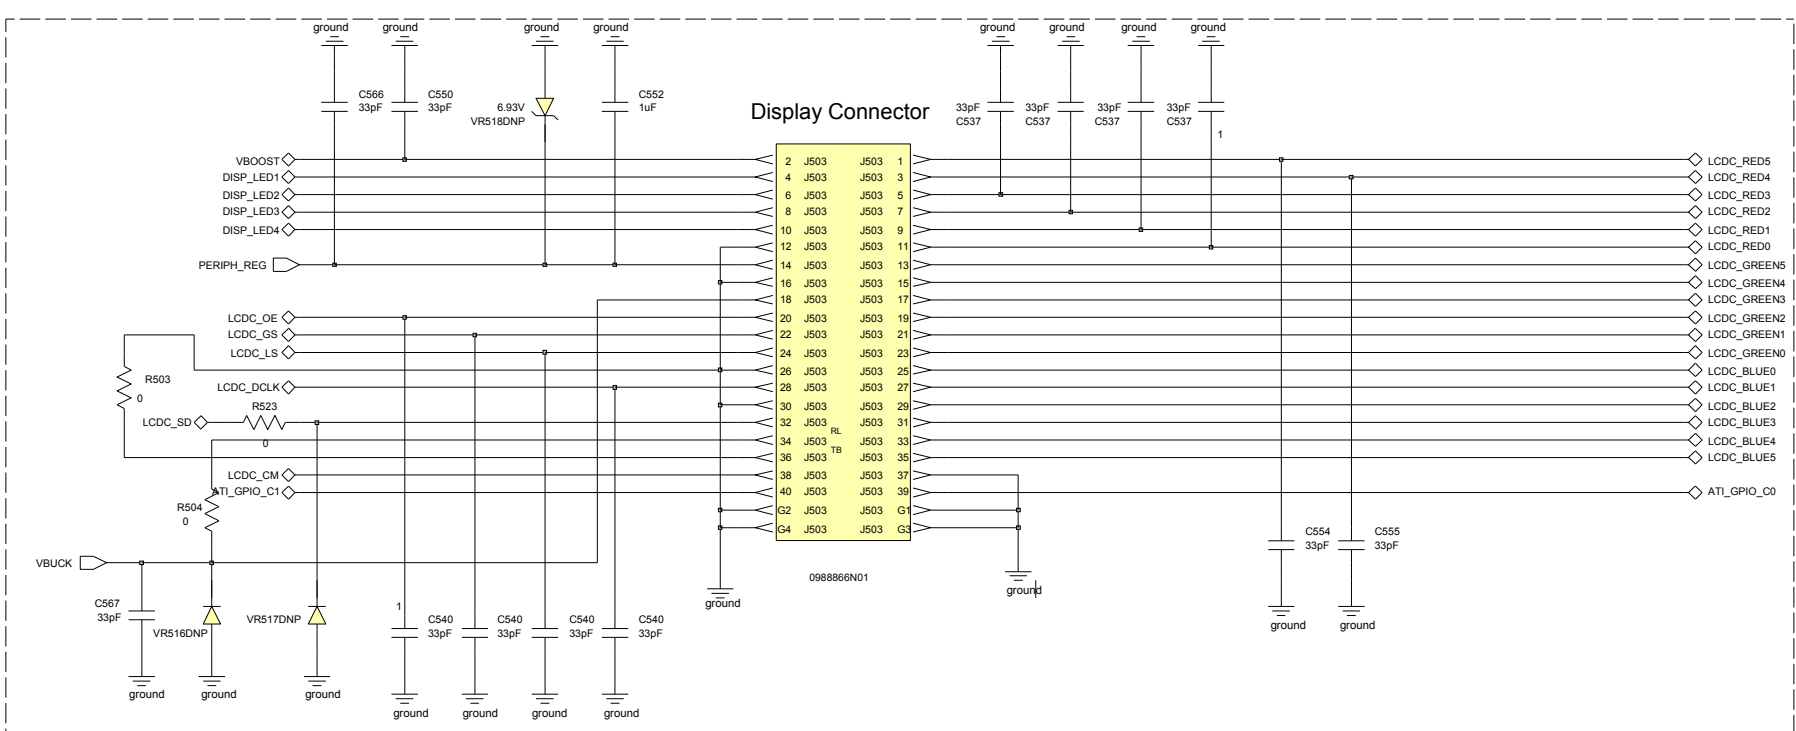

- NEPTUNE INTERFACE
- OSCO ◊ → OSCO
  - RF\_CS ◊ ← RF\_CS
  - RF\_DATA ◊ ← RF\_DATA
  - RF\_CLK ◊ ← RF\_CLK
  - MS ◊ ← MS
  - MDI ◊ ← MDI
  - MCLK ◊ ← MCLK
  - FSR ◊ → FSR
  - DRI ◊ → DRI
  - CLKR ◊ → CLKR
  - ENR ◊ ← ENR
  - RX\_ANT\_EN ◊ ← RX\_ANT\_EN
  - TX\_START ◊ ← TX\_START
  - OSCM ◊ ← OSCM
  - ADIN6 ◊ ← ADIN6
  - RF\_SENSE ◊ → RF\_SENSE

U900  
5188450M48  
U900

BLUETOOTHANTENNA

# U800

Neptune LTE

BASEBAND PROCESSOR