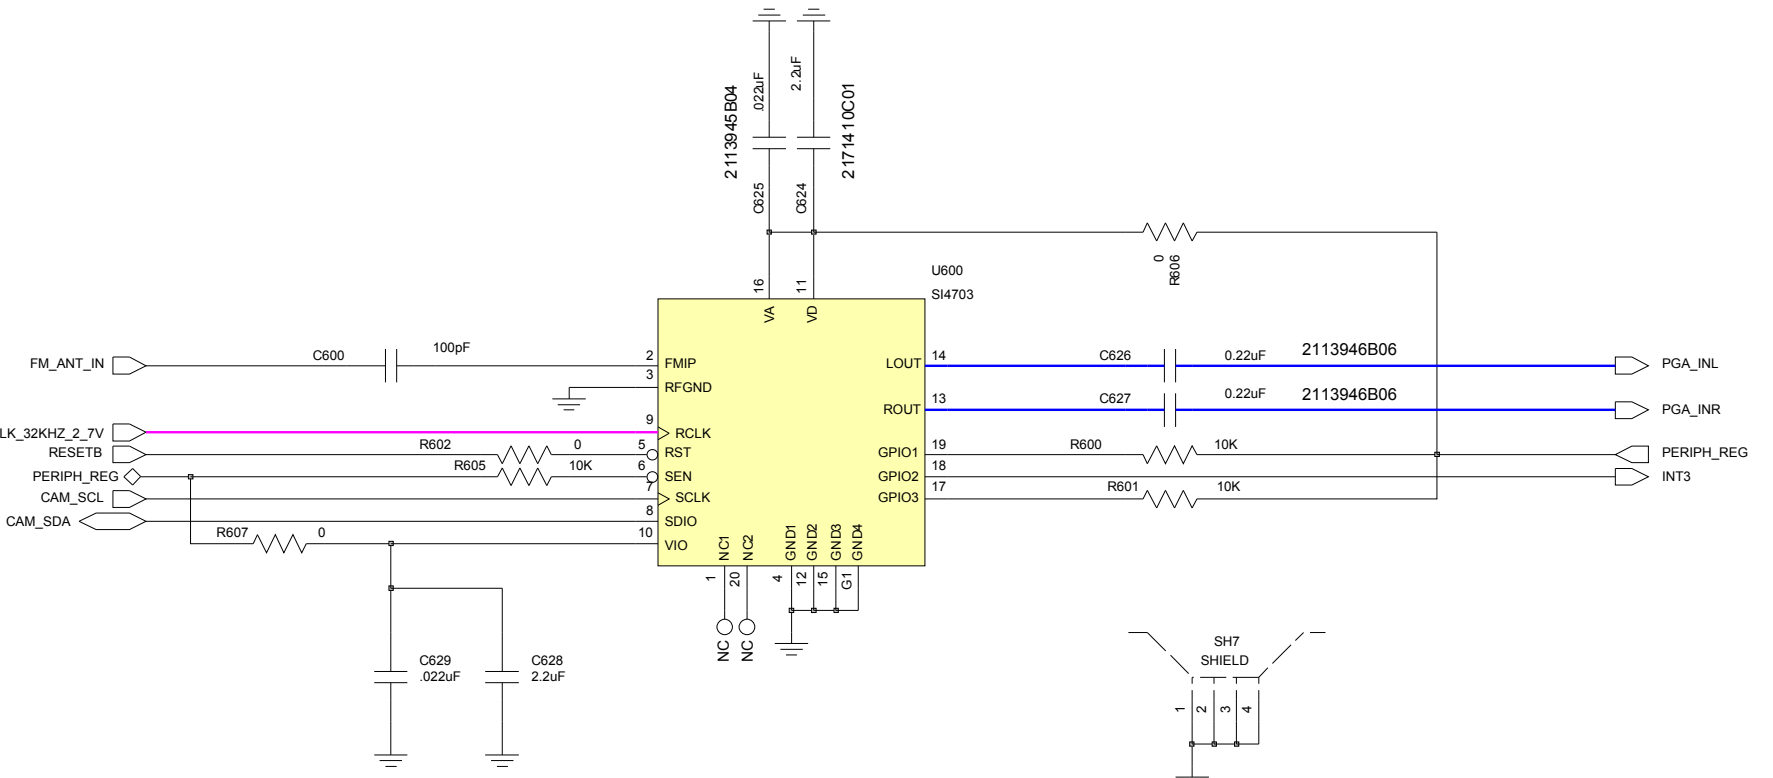

- NEPTUNE INTERFACE
- OSCO ◊ → OSCO
  - RF\_CS ◊ ← RF\_CS
  - RF\_DATA ◊ ← RF\_DATA
  - RF\_CLK ◊ ← RF\_CLK
  - MS ◊ ← MS
  - MDI ◊ ← MDI
  - MCLK ◊ ← MCLK
  - FSR ◊ → FSR
  - DRI ◊ → DRI
  - CLKR ◊ → CLKR
  - ENR ◊ ← ENR
  - RX\_ANT\_EN ◊ ← RX\_ANT\_EN
  - TX\_START ◊ ← TX\_START
  - OSCM ◊ ← OSCM
  - ADIN6 ◊ ← ADIN6
  - RF\_SENSE ◊ → RF\_SENSE

U900  
5188450M48  
U900

BLUETOOTHANTENNA

# U800

Neptune LTE

BASEBAND PROCESSOR