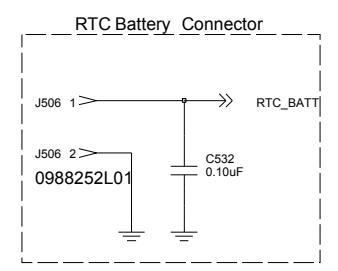

- NEPTUNE INTERFACE
- OSCO ◊ → OSCO
  - RF\_CS ◊ ← RF\_CS
  - RF\_DATA ◊ ← RF\_DATA
  - RF\_CLK ◊ ← RF\_CLK
  - MS ◊ ← MS
  - MDI ◊ ← MDI
  - MCLK ◊ ← MCLK
  - FSR ◊ → FSR
  - DRI ◊ → DRI
  - CLKR ◊ → CLKR
  - ENR ◊ ← ENR
  - RX\_ANT\_EN ◊ ← RX\_ANT\_EN
  - TX\_START ◊ ← TX\_START
  - OSCM ◊ ← OSCM
  - ADIN6 ◊ ← ADIN6
  - RF\_SENSE ◊ → RF\_SENSE

U900  
5188450M48  
U900

BLUETOOTHANTENNA