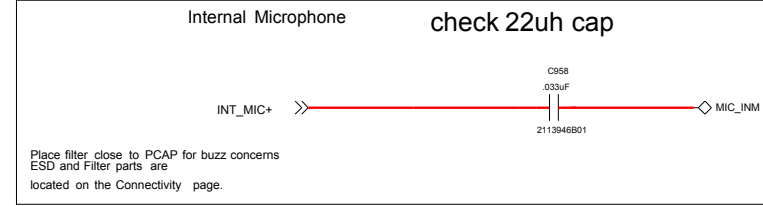

- NEPTUNE INTERFACE
- OSCO ◊ → OSCO
  - RF\_CS ◊ ← RF\_CS
  - RF\_DATA ◊ ← RF\_DATA
  - RF\_CLK ◊ ← RF\_CLK
  - MS ◊ ← MS
  - MDI ◊ ← MDI
  - MCLK ◊ ← MCLK
  - FSR ◊ → FSR
  - DRI ◊ → DRI
  - CLKR ◊ → CLKR
  - ENR ◊ ← ENR
  - RX\_ANT\_EN ◊ ← RX\_ANT\_EN
  - TX\_START ◊ ← TX\_START
  - OSCM ◊ ← OSCM
  - ADIN6 ◊ ← ADIN6
  - RF\_SENSE ◊ → RF\_SENSE