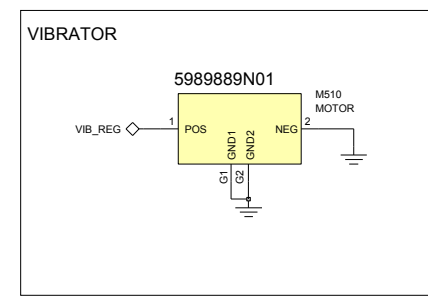

- NEPTUNE INTERFACE
- OSCO ◊ → OSCO
  - RF\_CS ◊ ← RF\_CS
  - RF\_DATA ◊ ← RF\_DATA
  - RF\_CLK ◊ ← RF\_CLK
  - MS ◊ ← MS
  - MDI ◊ ← MDI
  - MCLK ◊ ← MCLK
  - FSR ◊ → FSR
  - DRI ◊ → DRI
  - CLKR ◊ → CLKR
  - ENR ◊ ← ENR
  - RX\_ANT\_EN ◊ ← RX\_ANT\_EN
  - TX\_START ◊ ← TX\_START
  - OSCM ◊ ← OSCM
  - ADIN6 ◊ ← ADIN6
  - RF\_SENSE ◊ → RF\_SENSE

U900  
5188450M48  
U900

BLUETOOTHANTENNA