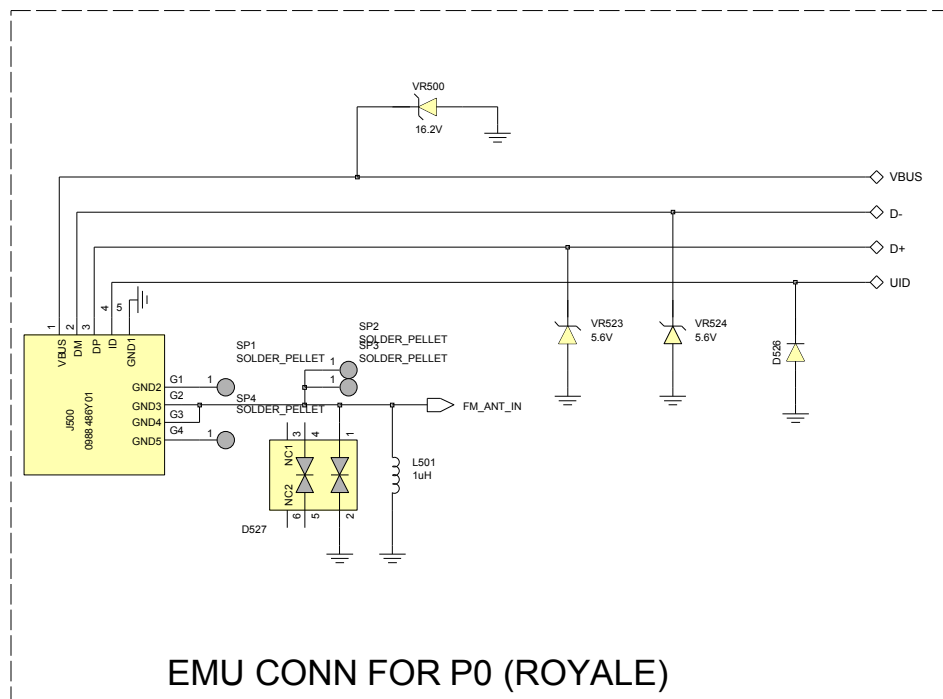

- NEPTUNE INTERFACE
- OSCO ◊ → OSCO
  - RF\_CS ◊ ← RF\_CS
  - RF\_DATA ◊ ← RF\_DATA
  - RF\_CLK ◊ ← RF\_CLK
  - MS ◊ ← MS
  - MDI ◊ ← MDI
  - MCLK ◊ ← MCLK
  - FSR ◊ → FSR
  - DRI ◊ → DRI
  - CLKR ◊ → CLKR
  - ENR ◊ ← ENR
  - RX\_ANT\_EN ◊ ← RX\_ANT\_EN
  - TX\_START ◊ ← TX\_START
  - OSCM ◊ ← OSCM
  - ADIN6 ◊ ← ADIN6
  - RF\_SENSE ◊ → RF\_SENSE

U900  
5188450M48  
U900

BLUETOOTHANTENNA

# U800

Neptune LTE

BASEBAND PROCESSOR