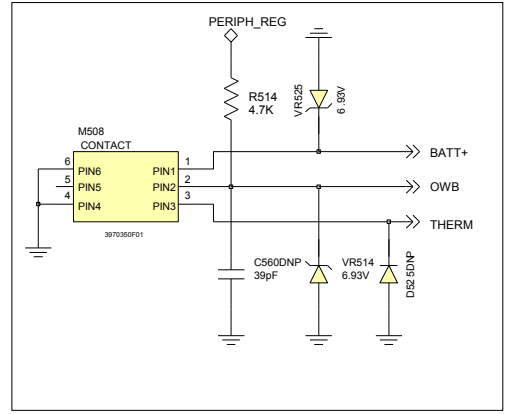

- NEPTUNE INTERFACE
- OSCO ◊ → OSCO
  - RF\_CS ◊ ← RF\_CS
  - RF\_DATA ◊ ← RF\_DATA
  - RF\_CLK ◊ ← RF\_CLK
  - MS ◊ ← MS
  - MDI ◊ ← MDI
  - MCLK ◊ ← MCLK
  - FSR ◊ → FSR
  - DRI ◊ → DRI
  - CLKR ◊ → CLKR
  - ENR ◊ ← ENR
  - RX\_ANT\_EN ◊ ← RX\_ANT\_EN
  - TX\_START ◊ ← TX\_START
  - OSCM ◊ ← OSCM
  - ADIN6 ◊ ← ADIN6
  - RF\_SENSE ◊ → RF\_SENSE

U900  
5188450M48  
U900

BLUETOOTHANTENNA