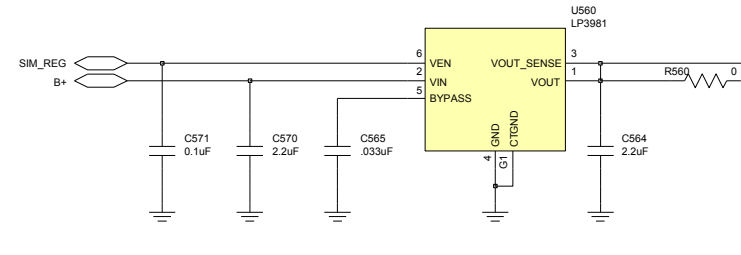

- NEPTUNE INTERFACE
- OSCO ◊ → OSCO
  - RF\_CS ◊ ← RF\_CS
  - RF\_DATA ◊ ← RF\_DATA
  - RF\_CLK ◊ ← RF\_CLK
  - MS ◊ ← MS
  - MDI ◊ ← MDI
  - MCLK ◊ ← MCLK
  - FSR ◊ → FSR
  - DRI ◊ → DRI
  - CLKR ◊ → CLKR
  - ENR ◊ ← ENR
  - RX\_ANT\_EN ◊ ← RX\_ANT\_EN
  - TX\_START ◊ ← TX\_START
  - OSCM ◊ ← OSCM
  - ADIN6 ◊ ← ADIN6
  - RF\_SENSE ◊ → RF\_SENSE

U900  
5188450M48  
U900

BLUETOOTHANTENNA