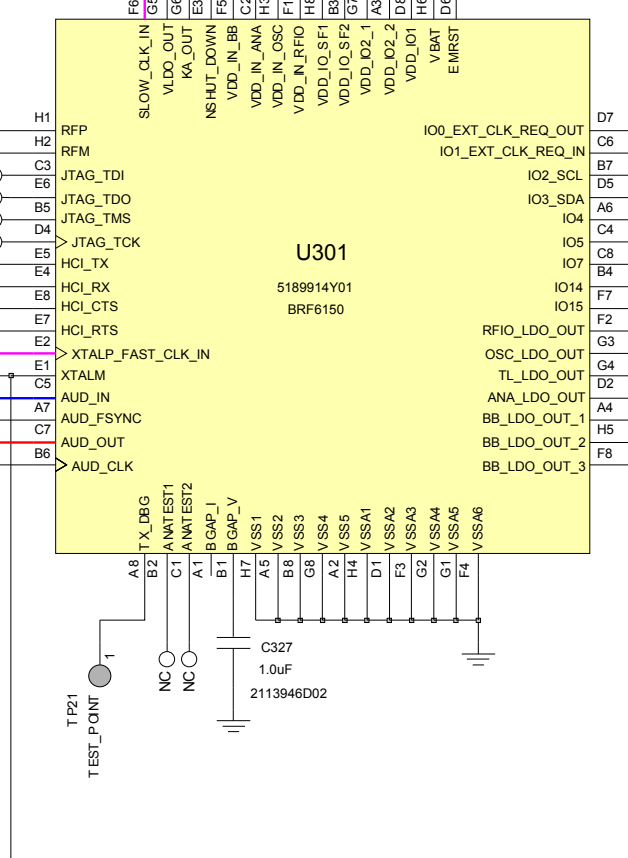

- NEPTUNE INTERFACE
- OSCO ◊ → OSCO
  - RF\_CS ◊ ← RF\_CS
  - RF\_DATA ◊ ← RF\_DATA
  - RF\_CLK ◊ ← RF\_CLK
  - MS ◊ ← MS
  - MDI ◊ ← MDI
  - MCLK ◊ ← MCLK
  - FSR ◊ → FSR
  - DRI ◊ → DRI
  - CLKR ◊ → CLKR
  - ENR ◊ ← ENR
  - RX\_ANT\_EN ◊ ← RX\_ANT\_EN
  - TX\_START ◊ ← TX\_START
  - OSCM ◊ ← OSCM
  - ADIN6 ◊ ← ADIN6
  - RF\_SENSE ◊ → RF\_SENSE

U900  
5188450M48  
U900

BLUETOOTHANTENNA

# U800

Neptune LTE

BASEBAND PROCESSOR