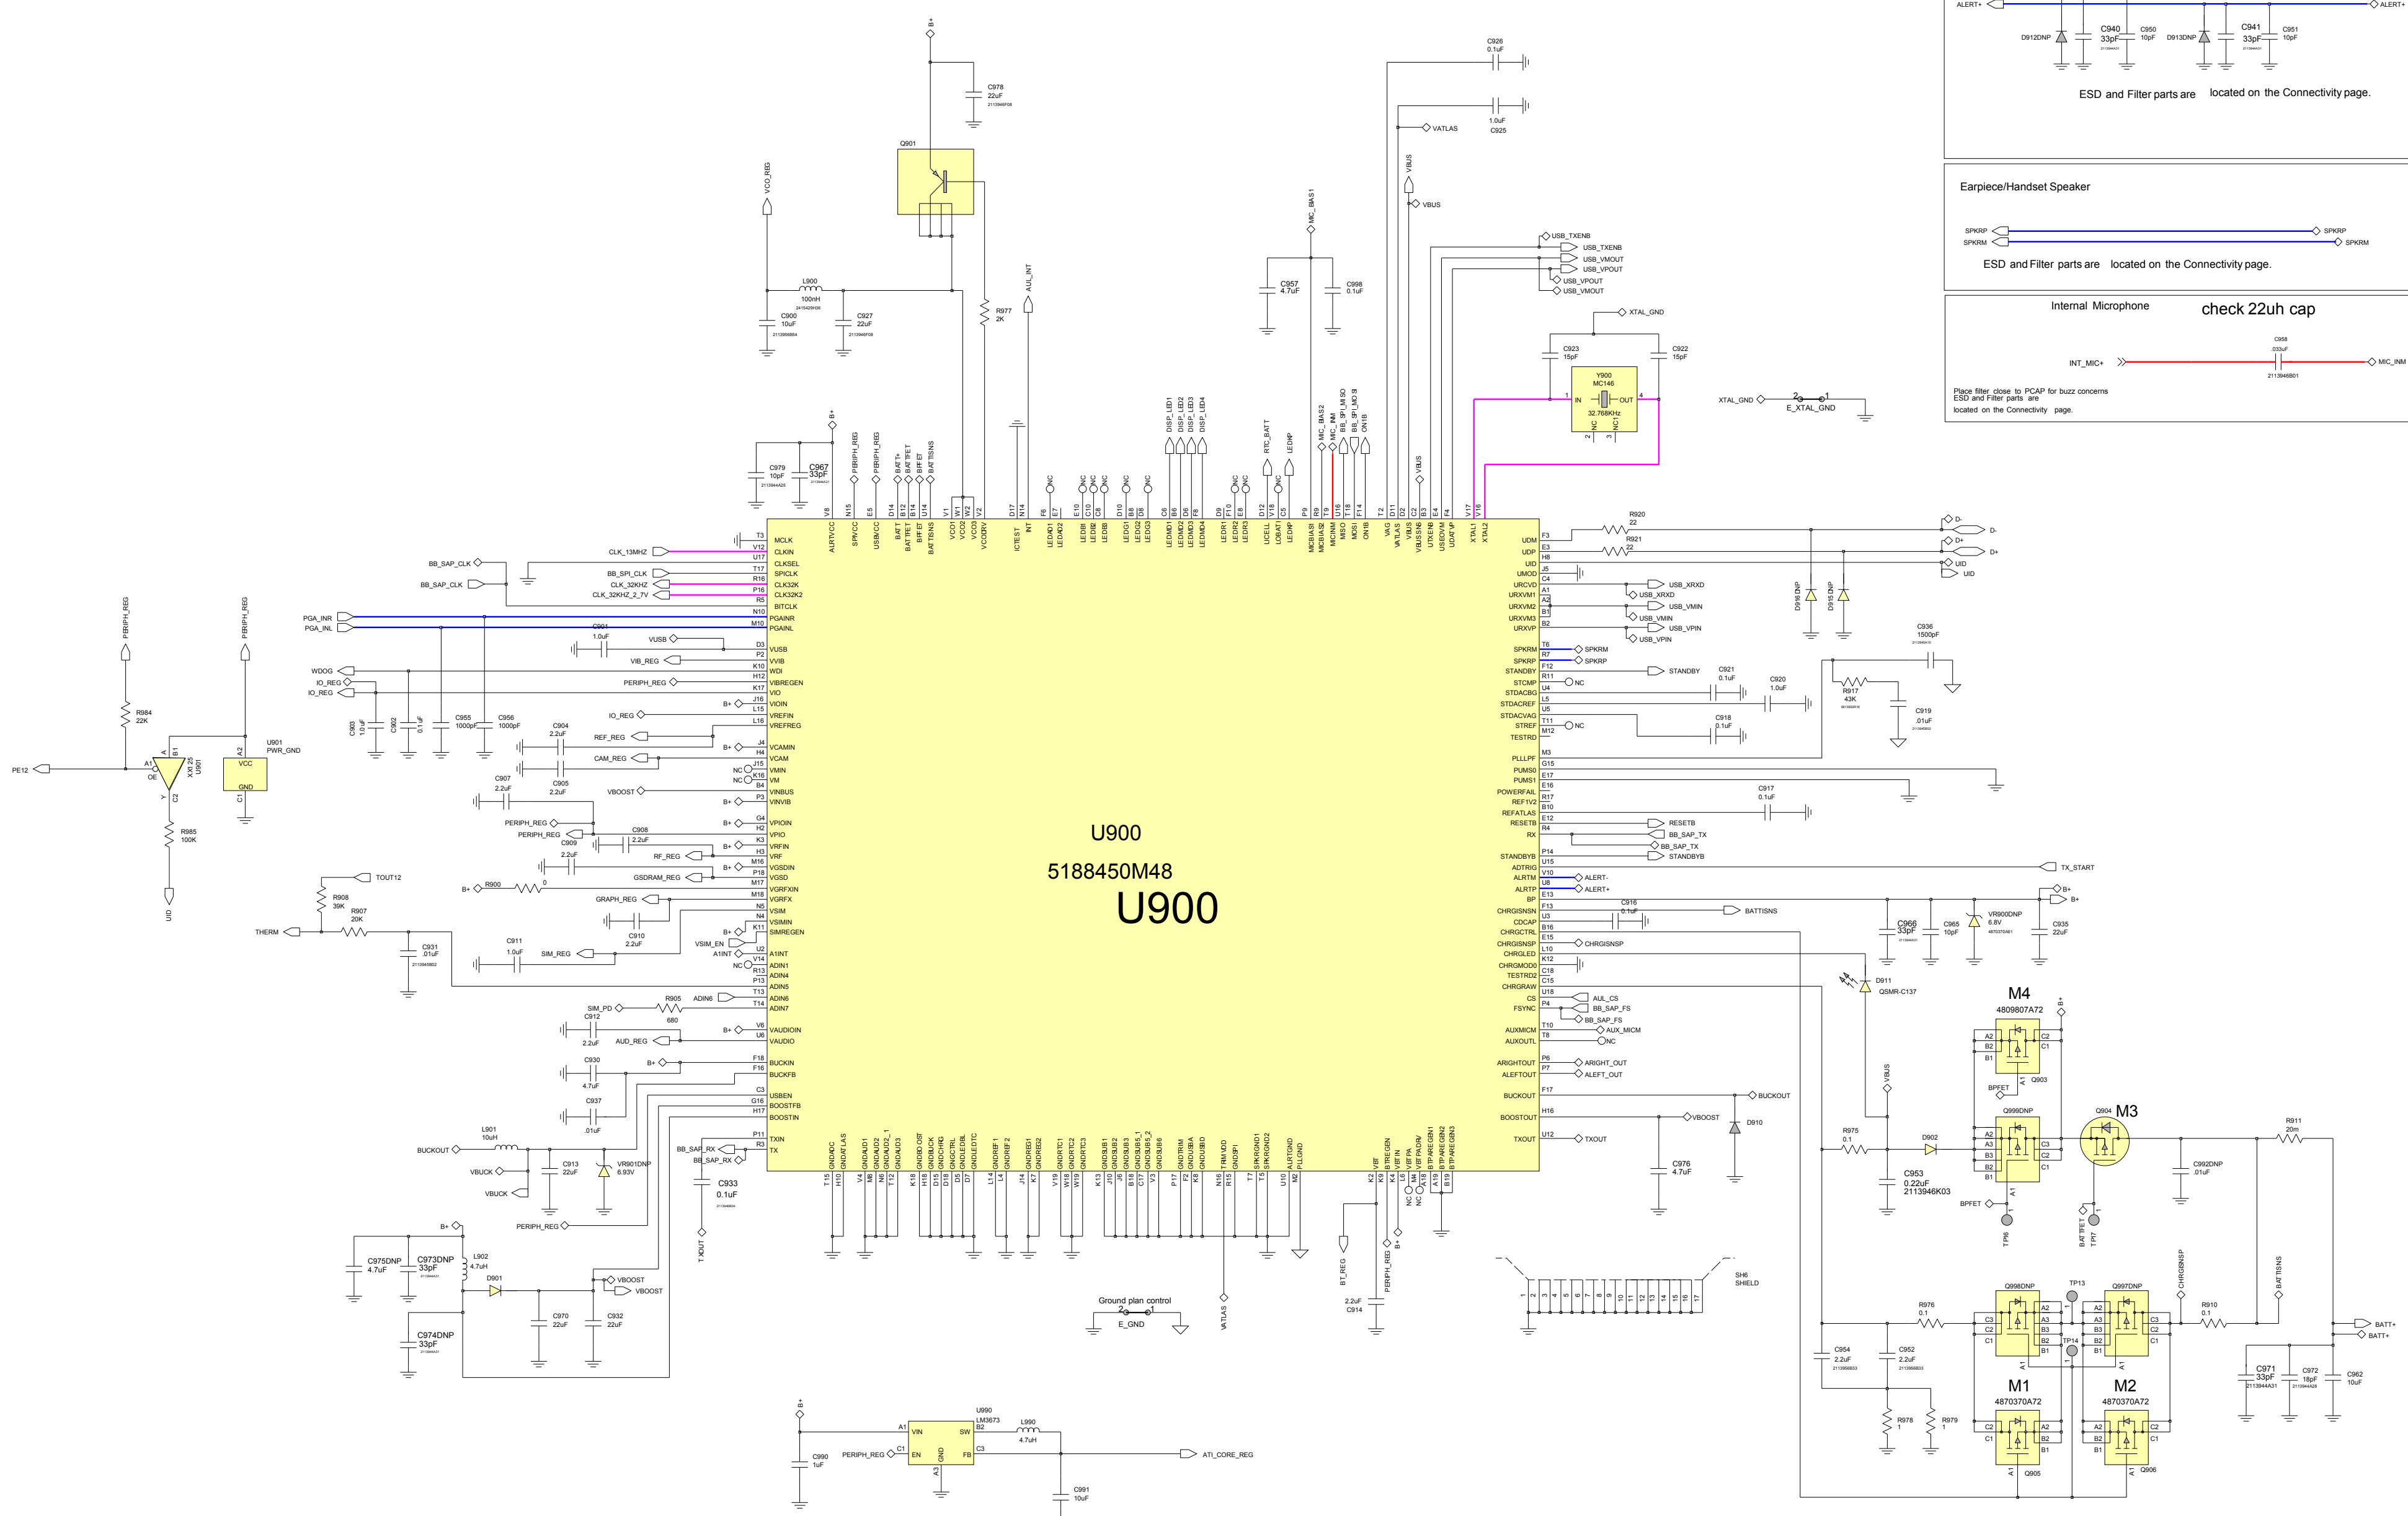

- NEPTUNE INTERFACE
- OSCO ◊ → OSCO
  - RF\_CS ◊ ← RF\_CS
  - RF\_DATA ◊ ← RF\_DATA
  - RF\_CLK ◊ ← RF\_CLK
  - MS ◊ ← MS
  - MDI ◊ ← MDI
  - MCLK ◊ ← MCLK
  - FSR ◊ → FSR
  - DRI ◊ → DRI
  - CLKR ◊ → CLKR
  - ENR ◊ ← ENR
  - RX\_ANT\_EN ◊ ← RX\_ANT\_EN
  - TX\_START ◊ ← TX\_START
  - OSCM ◊ ← OSCM
  - ADIN6 ◊ ← ADIN6
  - RF\_SENSE ◊ → RF\_SENSE

U900  
5188450M48  
U900

BLUETOOTHANTENNA

# U800

Neptune LTE

BASEBAND PROCESSOR