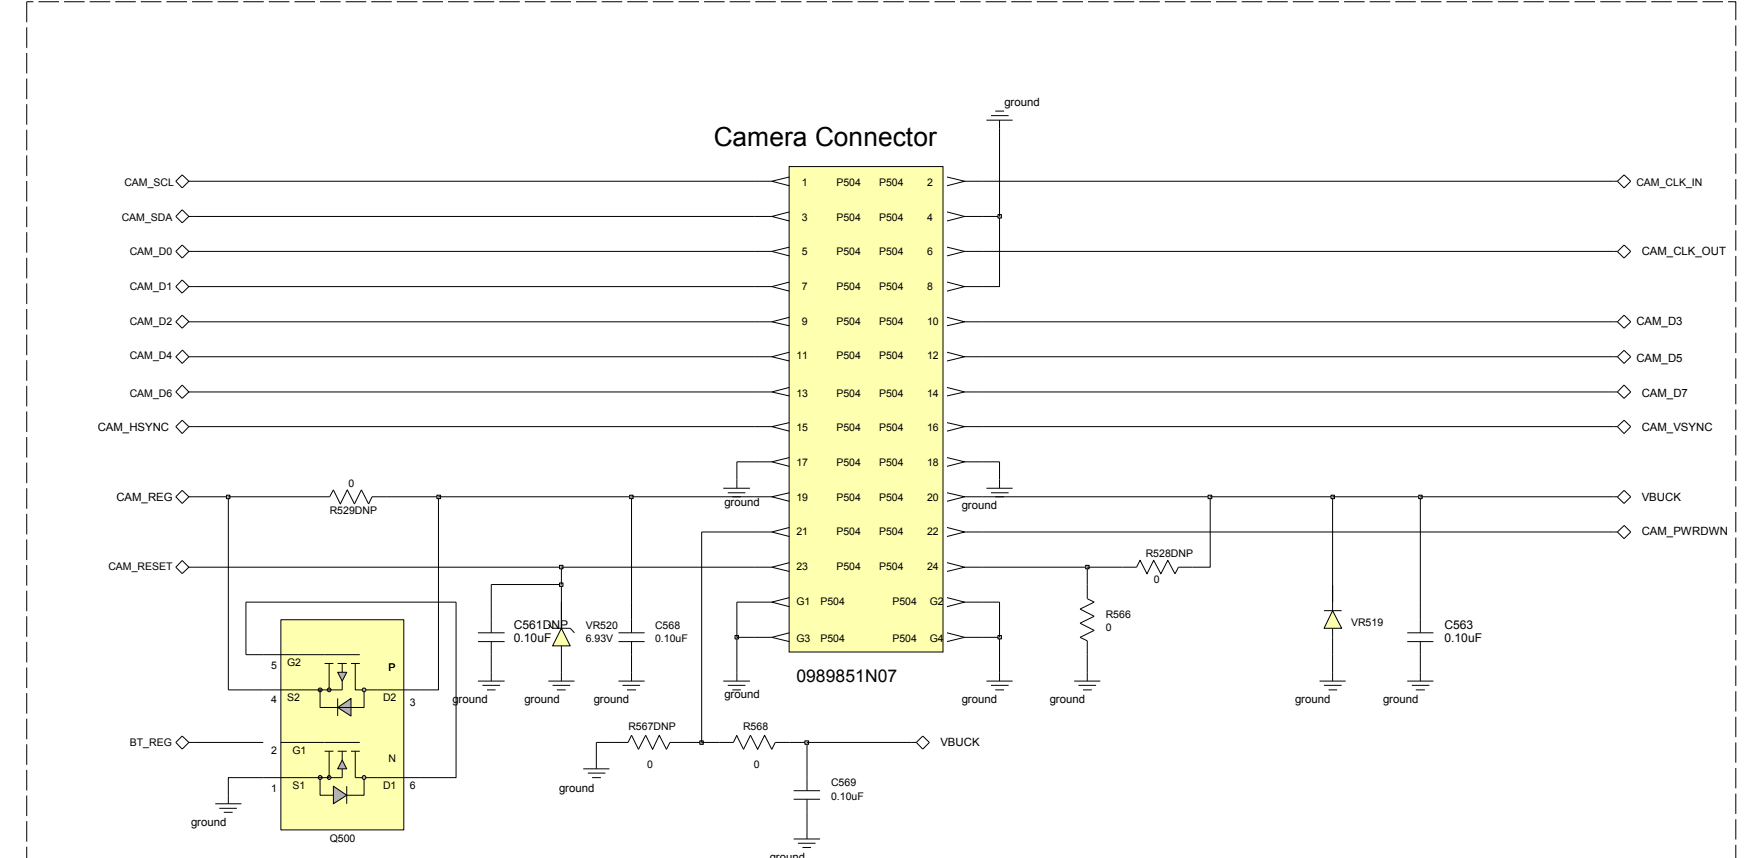

- NEPTUNE INTERFACE
- OSCO ◊ → OSCO
  - RF\_CS ◊ ← RF\_CS
  - RF\_DATA ◊ ← RF\_DATA
  - RF\_CLK ◊ ← RF\_CLK
  - MS ◊ ← MS
  - MDI ◊ ← MDI
  - MCLK ◊ ← MCLK
  - FSR ◊ → FSR
  - DRI ◊ → DRI
  - CLKR ◊ → CLKR
  - ENR ◊ ← ENR
  - RX\_ANT\_EN ◊ ← RX\_ANT\_EN
  - TX\_START ◊ ← TX\_START
  - OSCM ◊ ← OSCM
  - ADIN6 ◊ ← ADIN6
  - RF\_SENSE ◊ → RF\_SENSE

U900  
5188450M48  
U900

BLUETOOTHANTENNA

# U800

Neptune LTE

BASEBAND PROCESSOR