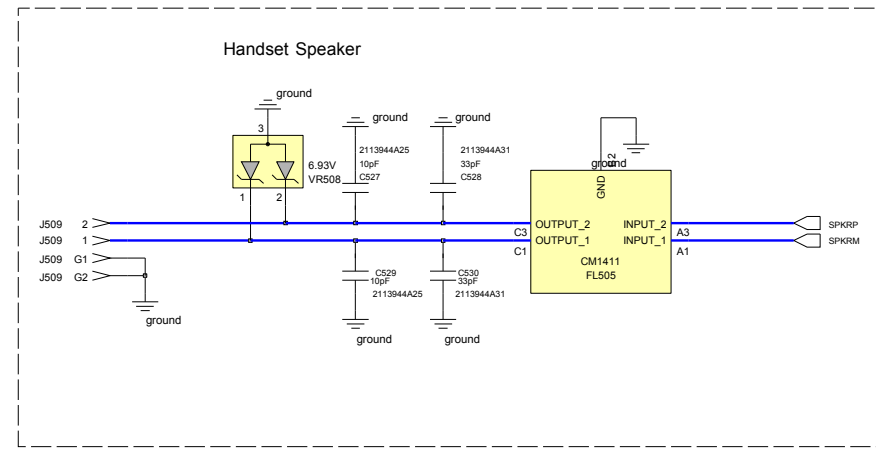

- NEPTUNE INTERFACE
- OSCO ◊ → OSCO
  - RF\_CS ◊ ← RF\_CS
  - RF\_DATA ◊ ← RF\_DATA
  - RF\_CLK ◊ ← RF\_CLK
  - MS ◊ ← MS
  - MDI ◊ ← MDI
  - MCLK ◊ ← MCLK
  - FSR ◊ → FSR
  - DRI ◊ → DRI
  - CLKR ◊ → CLKR
  - ENR ◊ ← ENR
  - RX\_ANT\_EN ◊ ← RX\_ANT\_EN
  - TX\_START ◊ ← TX\_START
  - OSCM ◊ ← OSCM
  - ADIN6 ◊ ← ADIN6
  - RF\_SENSE ◊ → RF\_SENSE

U900  
5188450M48  
U900

BLUETOOTHANTENNA