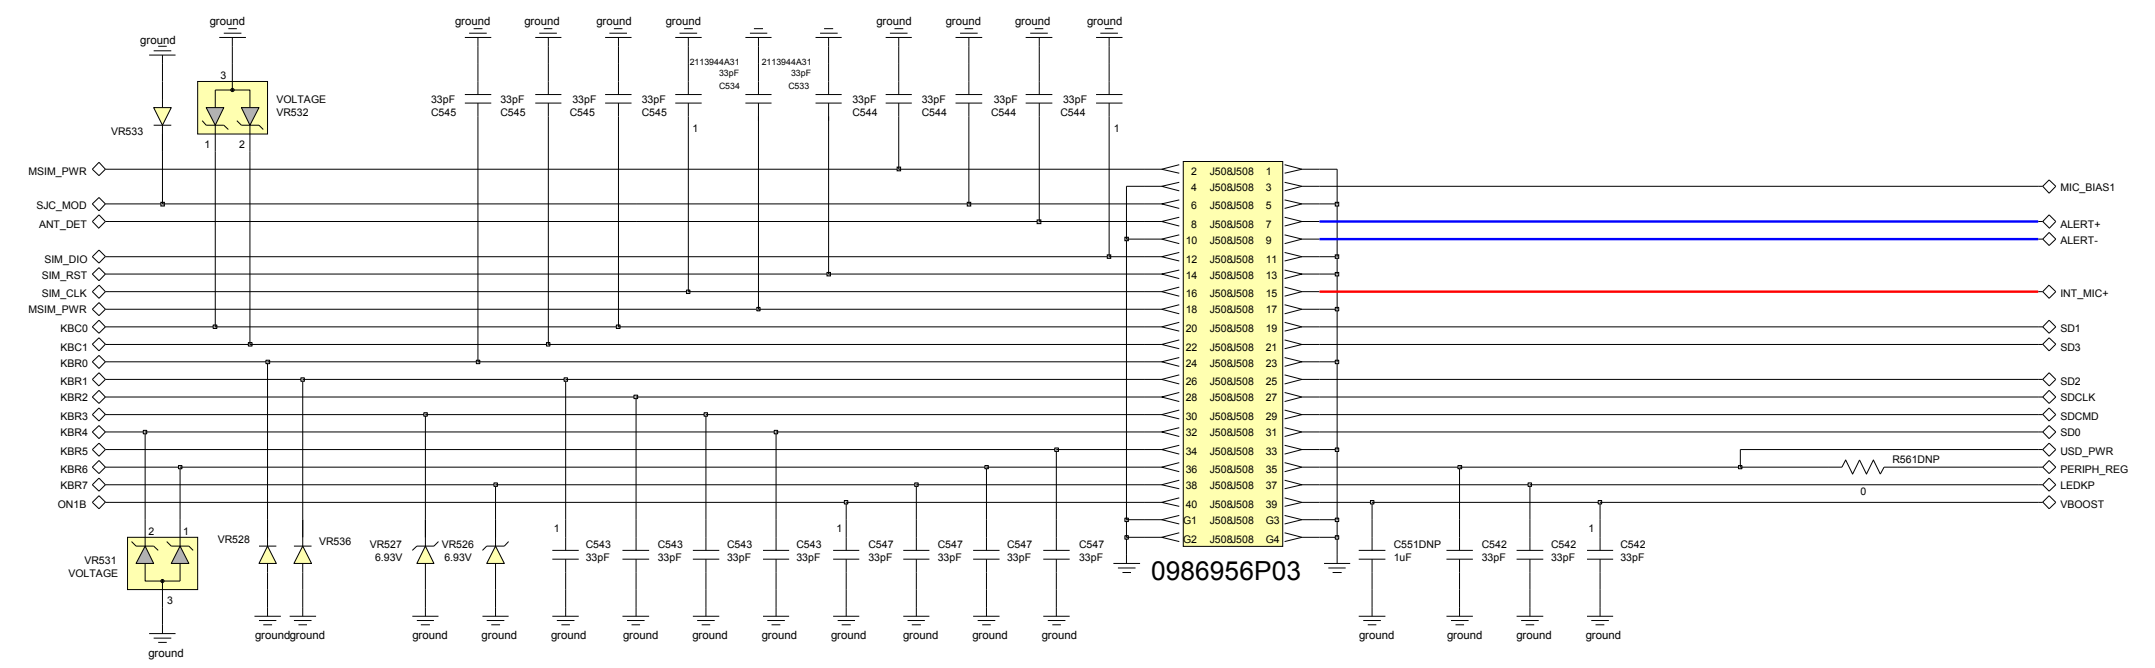

- NEPTUNE INTERFACE
- OSCO ◊ → OSCO
  - RF\_CS ◊ ← RF\_CS
  - RF\_DATA ◊ ← RF\_DATA
  - RF\_CLK ◊ ← RF\_CLK
  - MS ◊ ← MS
  - MDI ◊ ← MDI
  - MCLK ◊ ← MCLK
  - FSR ◊ → FSR
  - DRI ◊ → DRI
  - CLKR ◊ → CLKR
  - ENR ◊ ← ENR
  - RX\_ANT\_EN ◊ ← RX\_ANT\_EN
  - TX\_START ◊ ← TX\_START
  - OSCM ◊ ← OSCM
  - ADIN6 ◊ ← ADIN6
  - RF\_SENSE ◊ → RF\_SENSE

U900  
5188450M48  
U900

BLUETOOTHANTENNA

# U800

Neptune LTE

BASEBAND PROCESSOR