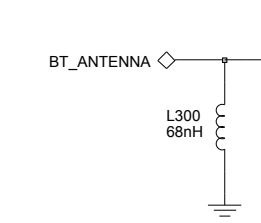

- NEPTUNE INTERFACE
- OSCO ◊ → OSCO
  - RF\_CS ◊ ← RF\_CS
  - RF\_DATA ◊ ← RF\_DATA
  - RF\_CLK ◊ ← RF\_CLK
  - MS ◊ ← MS
  - MDI ◊ ← MDI
  - MCLK ◊ ← MCLK
  - FSR ◊ → FSR
  - DRI ◊ → DRI
  - CLKR ◊ → CLKR
  - ENR ◊ ← ENR
  - RX\_ANT\_EN ◊ ← RX\_ANT\_EN
  - TX\_START ◊ ← TX\_START
  - OSCM ◊ ← OSCM
  - ADIN6 ◊ ← ADIN6
  - RF\_SENSE ◊ → RF\_SENSE

U900  
5188450M48  
U900

BLUETOOTHANTENNA