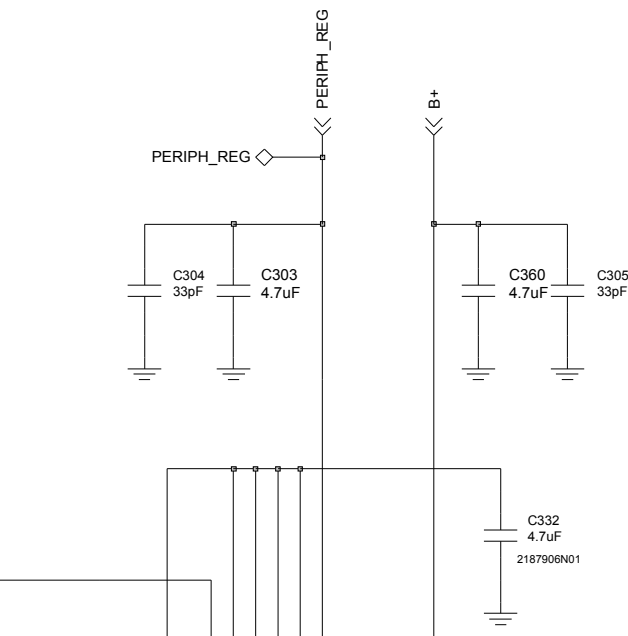

- NEPTUNE INTERFACE
- OSCO ◊ → OSCO
  - RF\_CS ◊ ← RF\_CS
  - RF\_DATA ◊ ← RF\_DATA
  - RF\_CLK ◊ ← RF\_CLK
  - MS ◊ ← MS
  - MDI ◊ ← MDI
  - MCLK ◊ ← MCLK
  - FSR ◊ → FSR
  - DRI ◊ → DRI
  - CLKR ◊ → CLKR
  - ENR ◊ ← ENR
  - RX\_ANT\_EN ◊ ← RX\_ANT\_EN
  - TX\_START ◊ ← TX\_START
  - OSCM ◊ ← OSCM
  - ADIN6 ◊ ← ADIN6
  - RF\_SENSE ◊ → RF\_SENSE

U900  
5188450M48  
U900

BLUETOOTHANTENNA

# U800

Neptune LTE

BASEBAND PROCESSOR