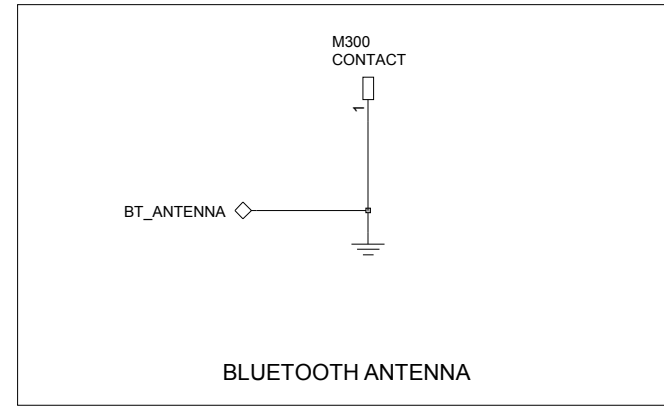

- NEPTUNE INTERFACE
- OSCO ◊ → OSCO
  - RF\_CS ◊ ← RF\_CS
  - RF\_DATA ◊ ← RF\_DATA
  - RF\_CLK ◊ ← RF\_CLK
  - MS ◊ ← MS
  - MDI ◊ ← MDI
  - MCLK ◊ ← MCLK
  - FSR ◊ → FSR
  - DRI ◊ → DRI
  - CLKR ◊ → CLKR
  - ENR ◊ ← ENR
  - RX\_ANT\_EN ◊ ← RX\_ANT\_EN
  - TX\_START ◊ ← TX\_START
  - OSCM ◊ ← OSCM
  - ADIN6 ◊ ← ADIN6
  - RF\_SENSE ◊ → RF\_SENSE

U900  
5188450M48  
U900

BLUETOOTHANTENNA

# U800

Neptune LTE

BASEBAND PROCESSOR