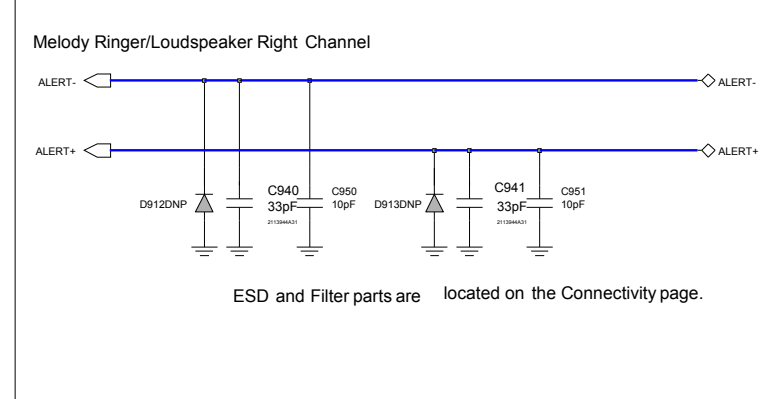

- NEPTUNE INTERFACE
- OSCO ◊ → OSCO
  - RF\_CS ◊ ← RF\_CS
  - RF\_DATA ◊ ← RF\_DATA
  - RF\_CLK ◊ ← RF\_CLK
  - MS ◊ ← MS
  - MDI ◊ ← MDI
  - MCLK ◊ ← MCLK
  - FSR ◊ → FSR
  - DRI ◊ → DRI
  - CLKR ◊ → CLKR
  - ENR ◊ ← ENR
  - RX\_ANT\_EN ◊ ← RX\_ANT\_EN
  - TX\_START ◊ ← TX\_START
  - OSCM ◊ ← OSCM
  - ADIN6 ◊ ← ADIN6
  - RF\_SENSE ◊ → RF\_SENSE

U900  
5188450M48  
U900

BLUETOOTHANTENNA