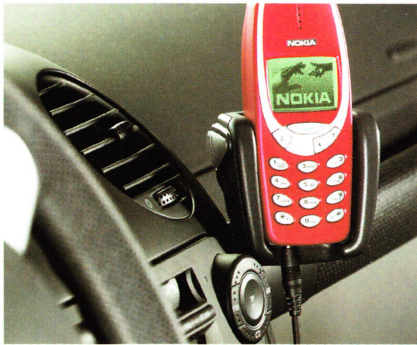

NOKIA 3310

Mit dem Kfz-Einbausatz wird der Akku aufgeladen, während das Nokia 3310 fest und sicher am Armaturenbrett gehalten wird.