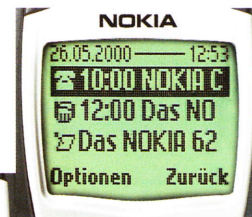

Greifen Sie zu auf WAP-Dienstleistungen wie News, E-Mail oder Online-Banking.

Der Terminplaner erinnert Sie mit einem Text oder Symbol.