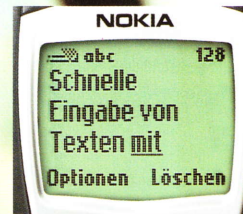

Schnellere Texteingabe mit automatischer Worterkennung.

Mehr mobile Möglichkeiten – mit dem Allrounder.

Das Nokia 6210 bietet Ihnen eine faszinierende Vielzahl mobiler Möglichkeiten: sprachgesteuerte Wählfunktion (voice dialling), Bildmitteilungen zum Versenden und Empfangen sowie Texteingabe mit automatischer Worterkennung. Eine integrierte Antenne sorgt für einen ausgezeichneten Empfang und kann sich außerdem nicht mehr in Ihrer Jackentasche verhaken – praktisch. Über die Infrarot-Schnittstelle können Sie mit einem PC, einem Drucker oder einem anderen Nokia Mobiltelefon kommunizieren.

Sie sehen, das Nokia 6210 ist ein echter Allrounder mit modernster Technik. Und mit dem großen Display und der einfachen Menüführung ist diese Technik auch noch spielend leicht zu bedienen.