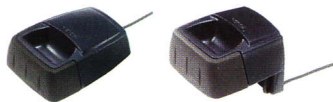

DCV-6
Tisch-/Wandladestation