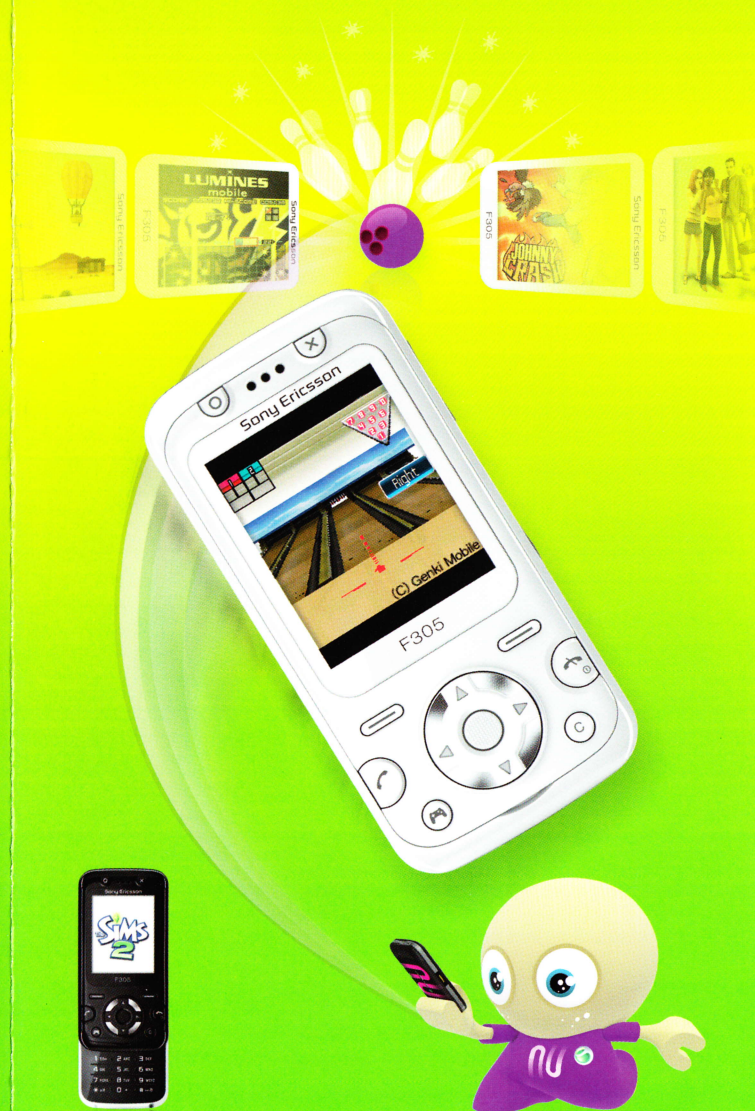

Ich Daddeln

Spielen immer und überall – das neue Sony Ericsson F305 mit 3 Motion- und 8 Java-Games!