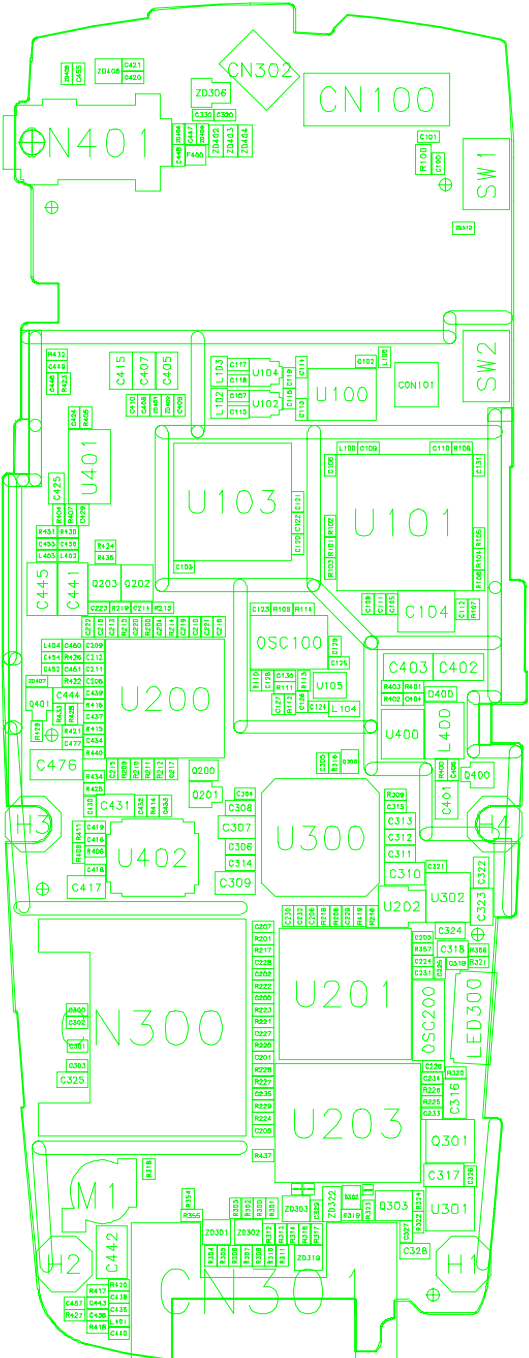

AUDIO

REV	DESCRIPTION	DATE
1.0	SGH-X120_REV1.1	2010-01-01

SPK400

CN400

C460	C459	C460	C461	C462	C463	C464	C465	C466	C467	C468	C469	C470	C471	C472	C473
------	------	------	------	------	------	------	------	------	------	------	------	------	------	------	------

Z0318
R336
Z0416
08.1
08.2
08.3
08.4
08.5
08.6
08.7
08.8
08.9
08.10
08.11
08.12
08.13
08.14
08.15
08.16
08.17
08.18
08.19
08.20
R327
Z0309
R326
Z0319

R336
Z0315
R325
Z0311
R337
Z0314
R330
Z0313

CN402